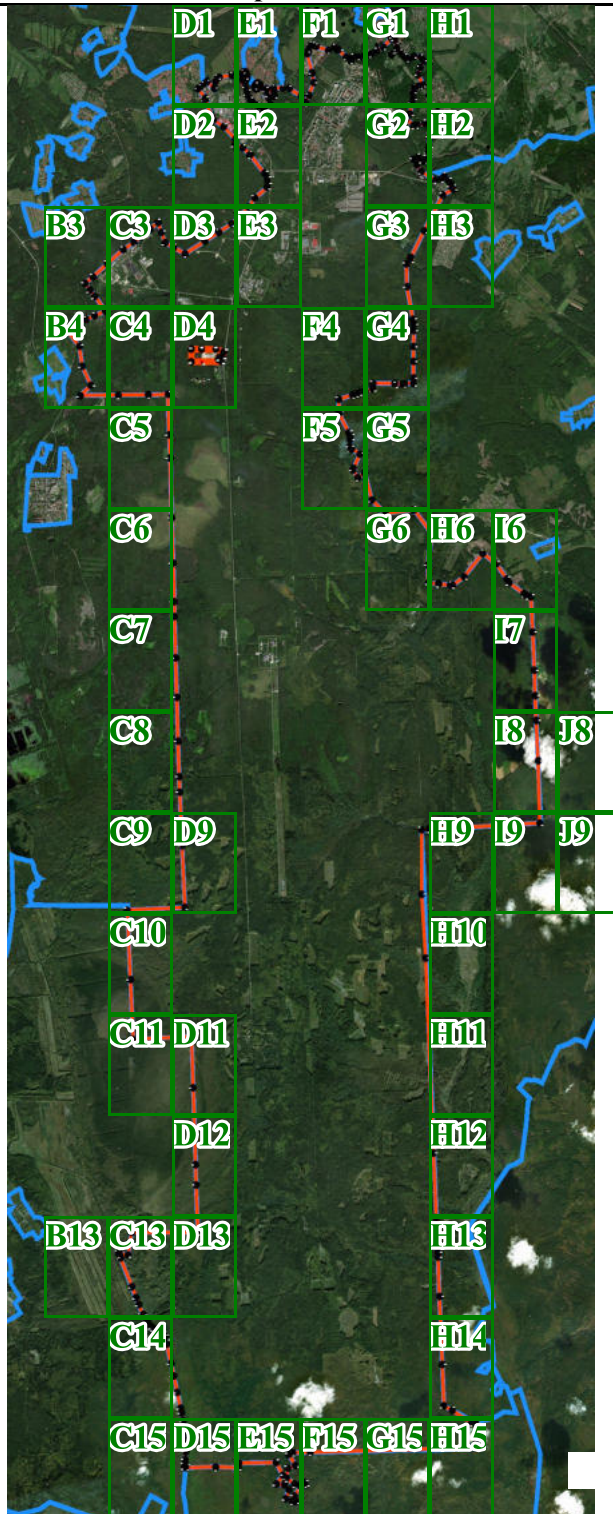

Раздел 4

План границ объекта

Масштаб 1:125 000

Условные обозначения:

- Вновь образованная часть границы объекта землеустройства, сведения о которой достаточны для определения ее местоположения
- характерная точка границы объекта землеустройства, полученная при проведении кадастровых работ
- Кадастровый номер земельного участка
- Граница населенного пункта, муниципального образования

Подпись

Новоженна